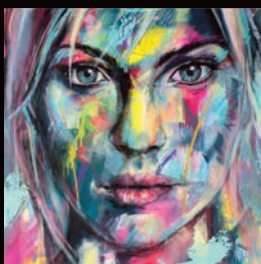

Kunst für die Seele –  
Farbenfreude für den Alltag

[www.way-of-love.ch](http://www.way-of-love.ch)

#frauenfelderkarin

Preisliste Originalbilder und Kunstdrucke

**Cosmic woman** 2020  
120 x 100 cm · Original verkauft  
als Kunstdruck ab SFR 290.–

**Wächter** 2021  
100 x 100 cm · SFR 3180.–

**Rainbow spirit**  
2020 · 120 x 100 cm · SFR 3440.–

**Look to the stars** 2020  
80 x 80 cm · SFR 2360.–

**Drachenliebe**  
2021 · 140 x 100 cm · SFR 3800.–

**GirlPower** 2020  
80 x 80 cm · SFR 2360.–

**Vertrauen**  
2021 · 120 x 80 cm · SFR 3260.–  
als Kunstdruck ab SFR 290.–

**Pink beauty** 2020  
60 x 60 cm · SFR 1370.–

**Grandfather's strength** 2021  
100 x 100 cm · SFR 4700.–  
als Kunstdruck ab SFR 290.–