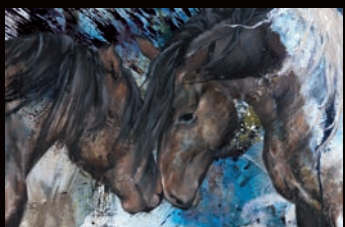

Kunst für die Seele –  
Farbenfreude für den Alltag

[www.way-of-love.ch](http://www.way-of-love.ch)

#frauenfelderkarin

Preisliste Originalbilder und Kunstdrucke

**Cosmic woman** 2020  
120 x 100 cm · Original verkauft  
als Kunstdruck ab SFR 290.–

**Wächter** 2021  
100 x 100 cm · SFR 3180.–

**Rainbow spirit**  
2020 · 120 x 100 cm · SFR 3440.–

**Look to the stars** 2020  
80 x 80 cm · SFR 2360.–

**Drachenliebe**  
2021 · 140 x 100 cm · SFR 3800.–

**GirlPower** 2020  
80 x 80 cm · SFR 2360.–

**Vertrauen**  
2021 · 120 x 80 cm · SFR 3260.–  
als Kunstdruck ab SFR 290.–

**Pink beauty** 2020  
60 x 60 cm · SFR 1370.–

**Grandfather's strength** 2021  
100 x 100 cm · SFR 4700.–  
als Kunstdruck ab SFR 290.–