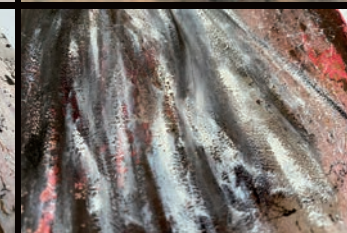

⌘ diese Detailfotos sind ab einem Fine Art Print (nicht ab Original)

Preisbeispiele Kunstdrucke

Fine Art Print

- hochwertiger Print mit UltraChrome Pro Pigment-Tinten
- auf exklusivem Hahnemühle Papier (285g/m²)
- hellweiss mit mattem Finish, rundherum 5 cm Weissrand

Wunderschöner Druck mit allen Feinheiten. Sollte in einen schützenden Rahmen gelegt werden, da die Oberfläche nicht versiegelt ist.

Bildprint 40 x 40 cm	Papier 50 x 50 cm	Preis SFR 290.–
Bildprint 50 x 50 cm	Papier 60 x 60 cm	Preis SFR 353.–
Bildprint 60 x 60 cm	Papier 70 x 70 cm	Preis SFR 425.–

Fine Art Print inkl. hochwertiger Rahmung und Passepartout

- gleiche Qualität, rundherum 1 cm Weissrand plus Passepartout weiss
- Rahmen mit 2cm Profil in Erle braun (auf Wunsch auch schwarz/ weiss)
- Glas wahlweise glanz, matt oder Acryl (Galeriequalität auf Anfrage)

Bildprint 40 x 40 cm	Rahmen ca. 55 x 55 cm	Preis SFR 470.–
Bildprint 50 x 50 cm	Rahmen ca. 65 x 65 cm	Preis SFR 560.–
Bildprint 60 x 60 cm	Rahmen ca. 75 x 75 cm	Preis SFR 650.–

Foto-Leinwand-Print inkl. moderner Schattenfugen-Rahmung

- Print auf textile Leinwand, 2 cm Trägerrahmen, Motivrand gespiegelt
- Rahmen mit 1.5 cm Profil in Ahorn weiss (auf Wunsch auch schwarz oder braun)

Bildprint 70 x 70 cm	Rahmen 73 x 73 cm	Preis SFR 830.–
Bildprint 80 x 80 cm	Rahmen 83 x 83 cm	Preis SFR 1040.–
Bildprint 90 x 90 cm	Rahmen 93 x 93 cm	Preis SFR 1250.–
Bildprint 100 x 100 cm	Rahmen 103 x 103 cm	Preis SFR 1460.–