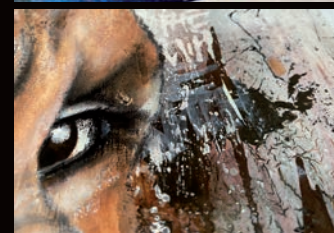

**GirlPower** 2020  
80 x 80 cm · SFR 2360.–

**Vertrauen**  
2021 · 120 x 80 cm · SFR 3260.–  
als Kunstdruck ab SFR 290.–

**Pink beauty** 2020  
60 x 60 cm · SFR 1370.–

**Grandfather's strength** 2021  
100 x 100 cm · SFR 4700.–  
als Kunstdruck ab SFR 290.–

**Grandmother's wisdom** 2021  
100 x 100 cm · SFR 4700.–  
als Kunstdruck ab SFR 290.–

⌘ diese Detailfotos sind ab einem Fine Art Print (nicht ab Original)